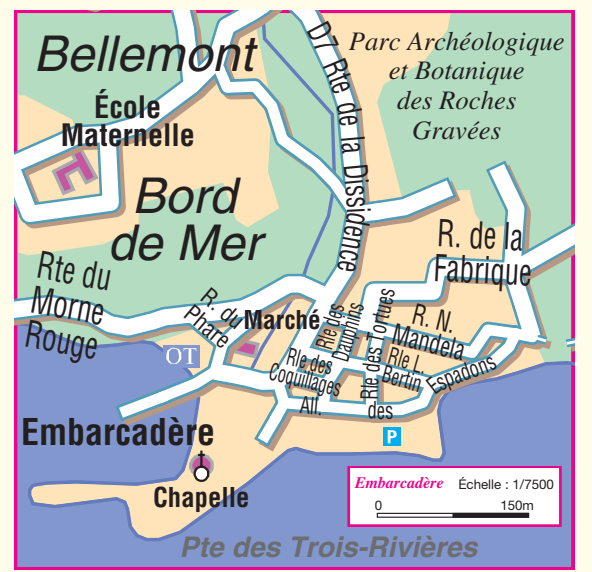

Légende:

- Limite de commune
- Route principale
- Route secondaire
- Chemin
- P Parking
- OT Office du tourisme
Point d'information touristique
- Bâtiments publics
- Plan d'eau
- Espace vert

Saint-Claude

Capesterre Belle-Eau

Gourbeyre

Vieux-Fort

Trois-Rivières

PLAN DES TROIS-RIVIÈRES
Échelle : 1/28000
0 500m 1km